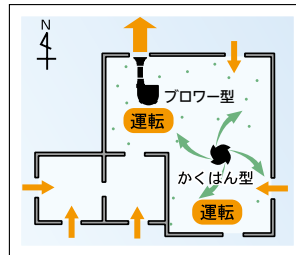

■コントローラーで自動制御。

ハイブリッドセンサーが外気の水蒸気量(湿度)を検知し、ハイブリッド・コントローラーが風太郎ブロー型と風太郎かくはん型を独立制御。

床下の木材にとって最適環境をつくる換気運転をします。

最新情報は
こちらから

床下換気比較

下記の2つの写真は、築6年、同じ環境、同じ構造で作られたごく一般的な住まいの床下です。Aの写真は完全に腐朽菌に侵されていますが、Bの床下換気扇が設置された床下は健全さを保っており、違いは一目でわかります。

A 床下換気扇を設置していない床下

B 床下換気扇を設置している床下

水蒸気量の少ない時

風太郎ブロー型と風太郎かくはん型を同時に運転。床下に乾いた空気を積極的に取り込み、効率よく乾燥させます。

水蒸気量の多い時

風太郎ブロー型を停止。風太郎かくはん型のみを運転し、床下の空気を活発に動かします。(床下内部に湿気を取り込みません)

風太郎ユニット(セット)

風太郎ブロー型

風太郎かくはん型

＜セット内容＞

- 風太郎ブロー型…1台
ダクト方式を採用しているので自由な施工性を可能にしました。水回りの床下に適切に配置でき、湿った空気を排気します。
- 風太郎かくはん型…1台
床下のよどんだ空気を強かに攪拌することで空気の流れを活発にします。
- ハイブリッド・コントローラー…1台
外気の水蒸気量を検知し、ブロー型/かくはん型を独立制御します。フィトンチッドカートリッジ装着時はその効果をより高められるように「殺菌モード」(※A)を追加し、効率よく運転します。
(※A)「殺菌モード」とはフィトンチッドを床下に充滿させる動作を表すもので、薬事法による「殺菌」を意味するものではありません。