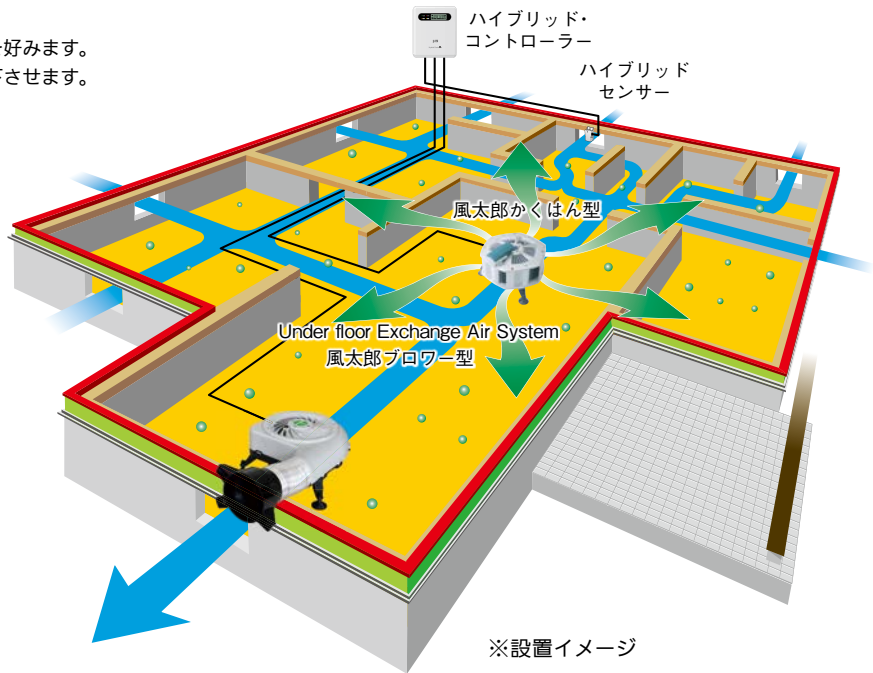

取寄せ商品 セイホープロダクツ 風太郎(かぜたろう)

床下換気で湿気をブロック!

■害虫の繁殖を防ぎます。

シロアリなどの害虫は、空気のように好みます。通風効果をよくすることで、害虫の繁殖条件を低下させます。

■結露を防ぎ、建物の寿命を延ばします。

強制的に床下に風を取り入れることで、木材にとって快適な状態を保ちます。特に結露の解消には抜群の効果を発揮します。

■室内環境を快適にします。

床下の湿気は、室内にも影響を及ぼします。ダニやカビの発生条件を低下させ、家族の健康に役立ちます。

■コントローラーで自動制御。

ハイブリッドセンサーが外気の水蒸気量(湿度)を検知し、ハイブリッド・コントローラーが風太郎ブロー型と風太郎かくはん型を独立制御。

床下の木材にとって最適環境をつくる換気運転をします。

最新情報は
こちらから

床下換気比較

下記の2つの写真は、築6年、同じ環境、同じ構造で作られたごく一般的な住まいの床下です。Aの写真は完全に腐朽菌に侵されていますが、Bの床下換気扇が設置された床下は健全さを保っており、違いは一目でわかります。

A 床下換気扇を設置していない床下

B 床下換気扇を設置している床下

水蒸気量の少ない時

風太郎ブロー型と風太郎かくはん型を同時に運転。床下に乾いた空気を積極的に取り込み、効率よく乾燥させます。

水蒸気量の多い時

風太郎ブロー型を停止。風太郎かくはん型のみを運転し、床下の空気を活発に動かします。(床下内部に湿気を取り込みません)

風太郎ユニット(セット)

風太郎ブロー型

風太郎かくはん型

＜セット内容＞

- 風太郎ブロー型…1台
ダクト方式を採用しているので自由な施工性を可能にしました。水回りの床下に適切に配置でき、湿った空気を排気します。
- 風太郎かくはん型…1台
床下のよどんだ空気を強かに攪拌することで空気の流れを活発にします。
- ハイブリッド・コントローラー…1台
外気の水蒸気量を検知し、ブロー型/かくはん型を独立制御します。フィトンチッドカートリッジ装着時はその効果をより高められるように「殺菌モード」(※A)を追加し、効率よく運転します。
(※A)「殺菌モード」とはフィトンチッドを床下に充滿させる動作を表すもので、薬事法による「殺菌」を意味するものではありません。