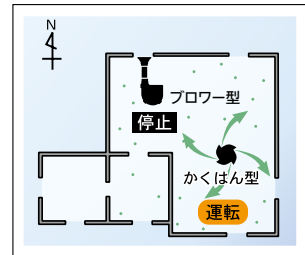

A 床下換気扇を設置していない床下

B 床下換気扇を設置している床下

水蒸気量の少ない時

風太郎ブロー型と風太郎かくはん型を同時に運転。床下に乾いた空気を積極的に取り込み、効率よく乾燥させます。

水蒸気量の多い時

風太郎ブロー型を停止。風太郎かくはん型のみを運転し、床下の空気を活発に動かします。(床下内部に湿気を取り込みません)

風太郎ユニット(セット)

風太郎ブロー型

風太郎かくはん型

＜セット内容＞

- 風太郎ブロー型…1台
ダクト方式を採用しているので自由な施工性を可能にしました。水回りの床下に適切に配置でき、湿った空気を排気します。
- 風太郎かくはん型…1台
床下のよどんだ空気を強かに攪拌することで空気の流れを活発にします。
- ハイブリッド・コントローラー…1台
外気の水蒸気量を検知し、ブロー型/かくはん型を独立制御します。フィトンチッドカートリッジ装着時はその効果をより高められるように「殺菌モード」(※A)を追加し、効率よく運転します。
(※A)「殺菌モード」とはフィトンチッドを床下に充滿させる動作を表すもので、薬事法による「殺菌」を意味するものではありません。